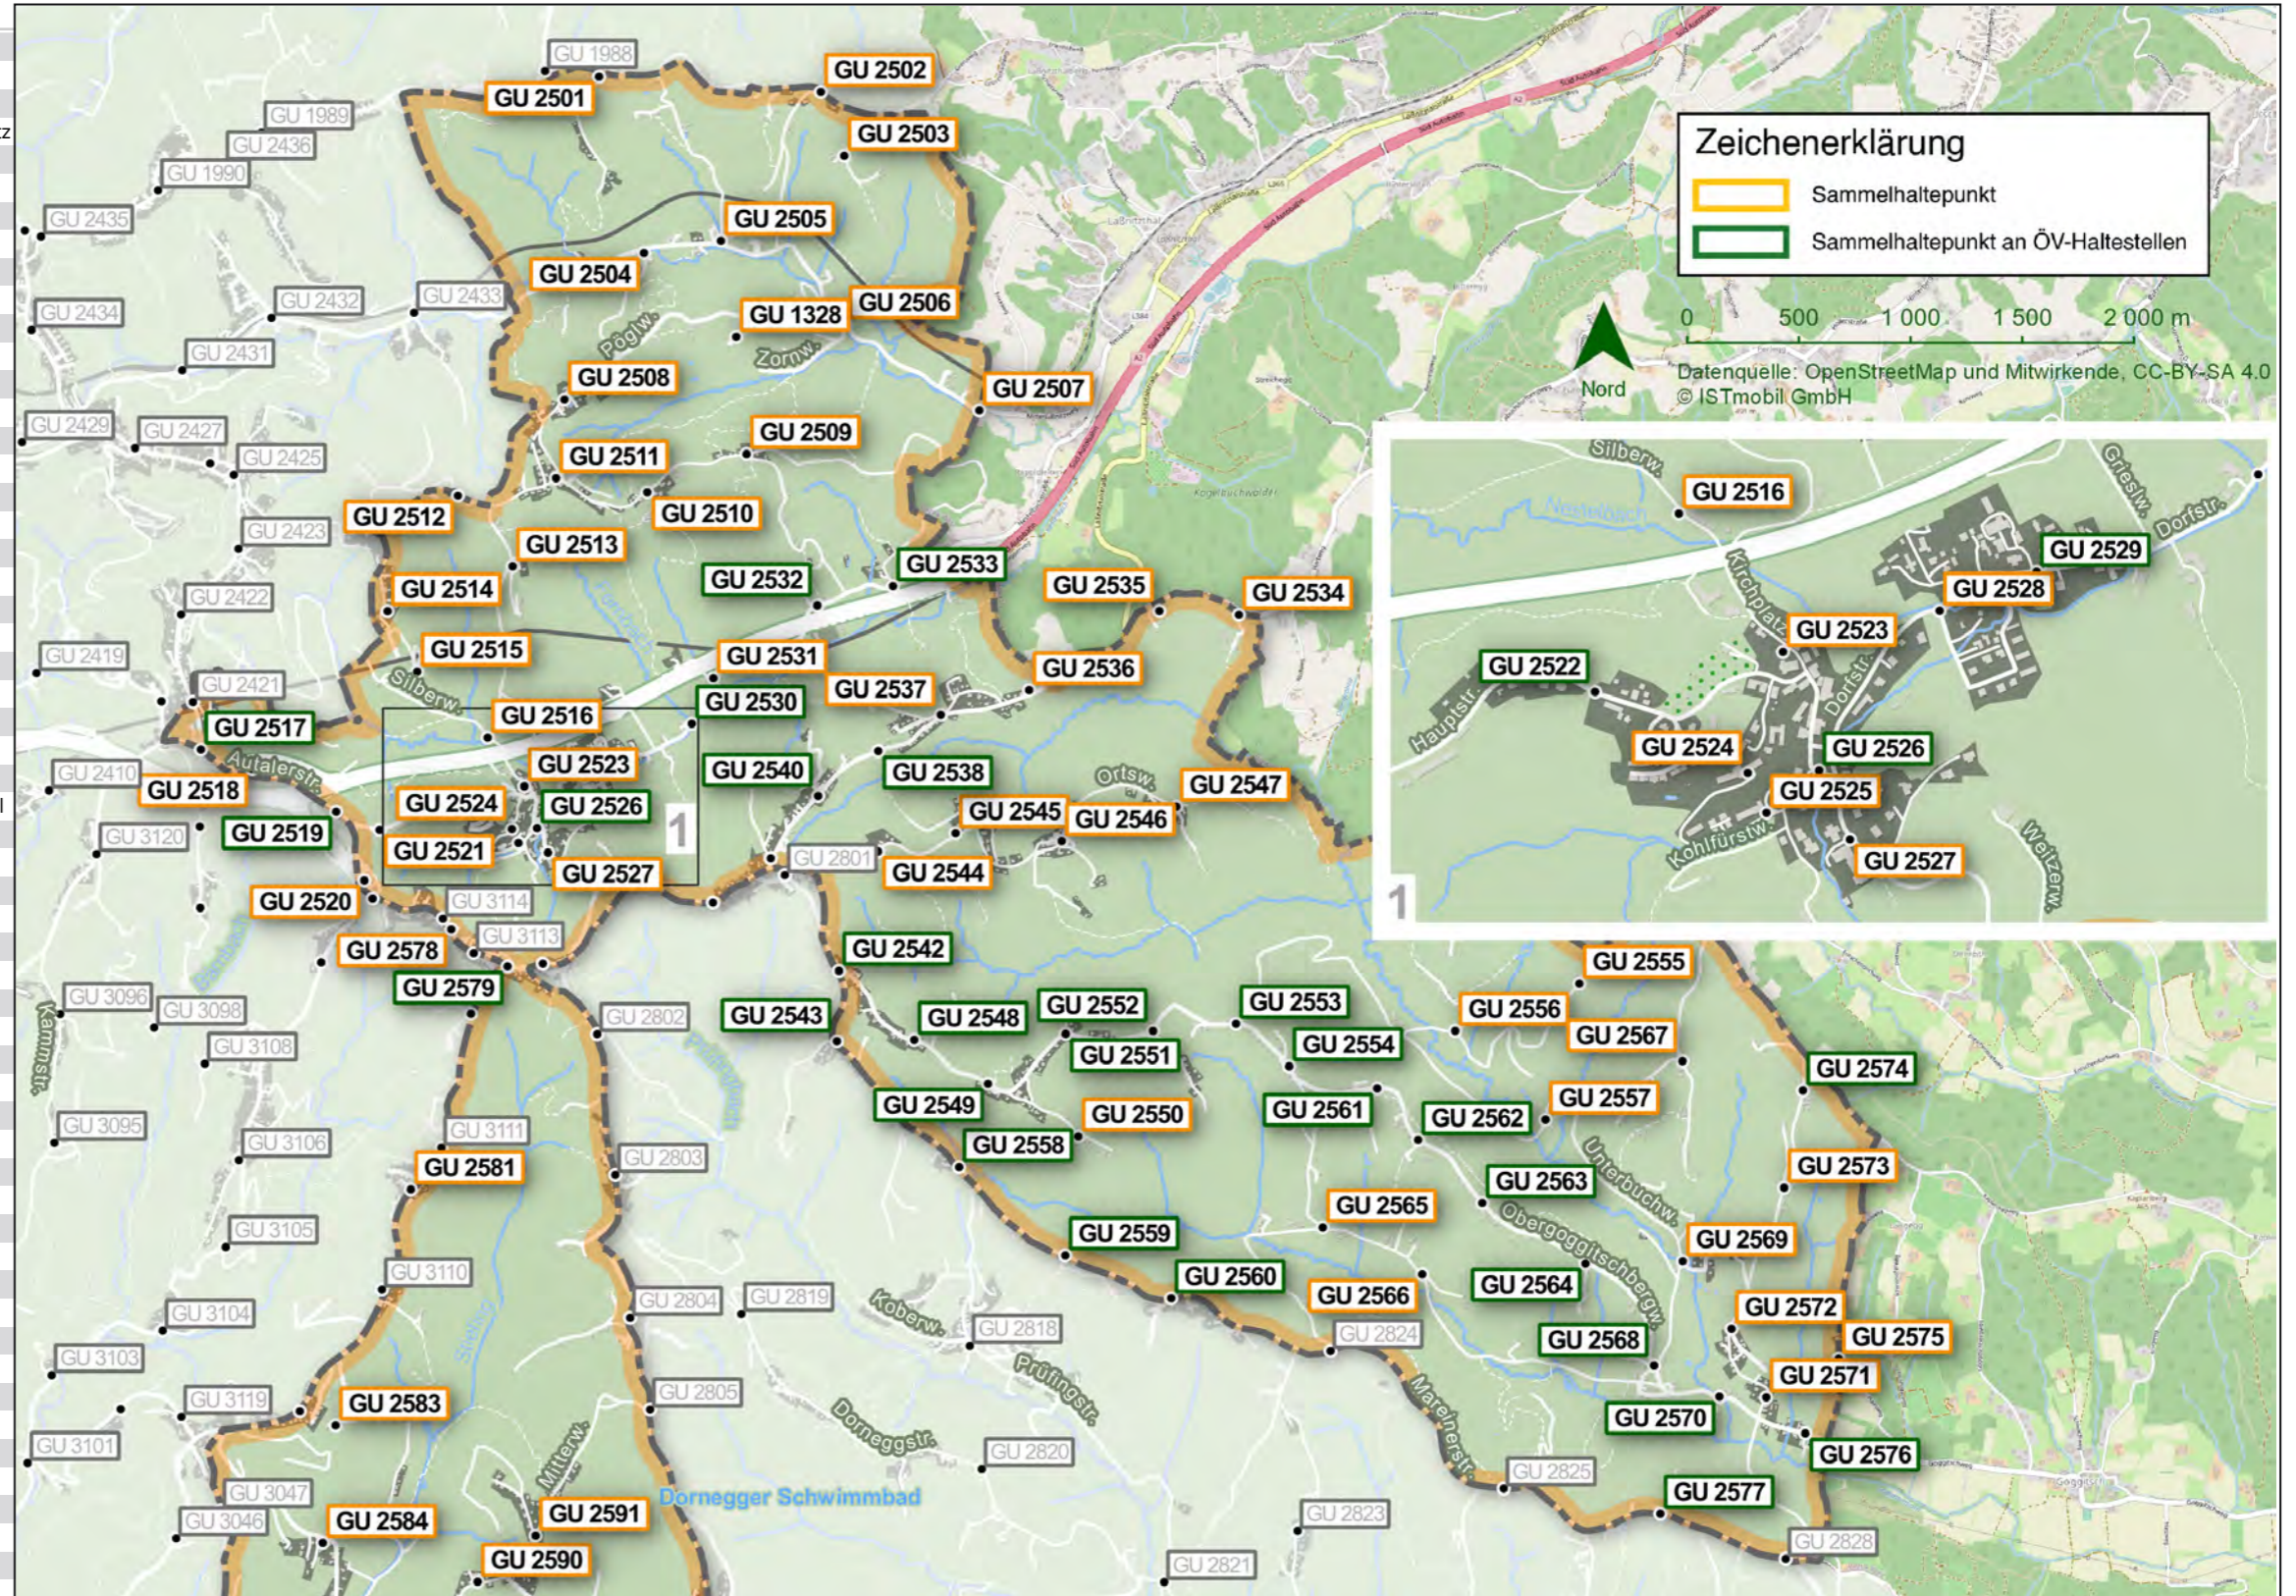

GU 1328	Mitterlaßnitz	Wilfinger/Massage
GU 2501	Mitterlaßnitz	Pözl/Mitterlaßnitzberg
GU 2502	Mitterlaßnitz	Mitterlaßnitzberg
GU 2503	Mitterlaßnitz	Großsiedweg/Mitterlaßnitz
GU 2504	Mitterlaßnitz	Mitterlaßnitz-Ort
GU 2505	Mitterlaßnitz	Wanzweg
GU 2506	Mitterlaßnitz	Greimel/Ament
GU 2507	Mitterlaßnitz	Laßnitztal
GU 2508	Mitterlaßnitz	Hirschenhof
GU 2509	Mitterlaßnitz	Schalk/Krasser
GU 2510	Mitterlaßnitz	Lanz
GU 2511	Mitterlaßnitz	Arzt Mrugalla
GU 2512	Nestelbach bei Graz	Großsiedl
GU 2513	Nestelbach bei Graz	Scherrweg
GU 2514	Nestelbach bei Graz	Silberweg
GU 2515	Nestelbach bei Graz	Silberhof/Gruber
GU 2516	Nestelbach bei Graz	Eisplatz
GU 2517	Laßnitzhöhe	Gh Höchschmied
GU 2518	Nestelbach bei Graz	Billa
GU 2519	Nestelbach bei Graz	Abzweigung
GU 2520	Nestelbach bei Graz	Raiba/Spar
GU 2521	Nestelbach bei Graz	Tierarzt
GU 2522	Nestelbach bei Graz	Friedhof
GU 2523	Nestelbach bei Graz	Kirche
GU 2524	Nestelbach bei Graz	Pflegehaus
GU 2525	Nestelbach bei Graz	Arzt Dr Polak
GU 2526	Nestelbach bei Graz	Parkplatz
GU 2527	Nestelbach bei Graz	Kindergarten/Schule/Sportpl
GU 2528	Nestelbach bei Graz	Erlengrund
GU 2529	Nestelbach bei Graz	Jörgler
GU 2530	Nestelbach bei Graz	Steuble
GU 2531	Nestelbach bei Graz	Sailerweg
GU 2532	Wagnerberg	Ruitner
GU 2533	Wagnerberg	Bushaltestelle
GU 2534	Kogelbuch	Rosenbergerweg
GU 2535	Kogelbuch	Kogelbuchsiedlung
GU 2536	Kogelbuch	Kogelbuch
GU 2537	Kogelbuch	Kapelle
GU 2538	Kogelbuch	Ort
GU 2539	Kogelbuch	Brunn/Schaufel
GU 2540	Brunn/Nestelbach	Schaufel Fauland
GU 2541	Brunn/Nestelbach	Schrei
GU 2542	Brunn/Nestelbach	Schober
GU 2543	Brunn/Nestelbach	Haus Bethanien
GU 2544	Langegg	Macherweg
GU 2545	Langegg	Donatuskapelle
GU 2546	Langegg	Matzer
GU 2547	Langegg	Langegg-Ort-Ende
GU 2548	Hirtenfeld	Söls
GU 2549	Hirtenfeld	Pohlhammer
GU 2550	Hirtenfeld	Ederweg
GU 2551	Hirtenfeld	Pauli
GU 2552	Hirtenfeld	Wilfinger
GU 2553	Hirtenfeld	Schögler
GU 2554	Langegg bei Graz	Gemeindeamt
GU 2555	Zaunstein	Zaunstein
GU 2556	Zaunstein	Neubauerweg
GU 2557	Zaunstein	Unterbuchweg
GU 2558	Prüfung	Weg
GU 2559	Prüfung	Kamper

ISTmobil GmbH | www.ISTmobil.at
Kartenstand: Mai 2021
Kartenautor: Florian Hitzelberger, BSc.
Datengrundlage: OpenStreetMap & Mitwirkende

GUSTmobil wird aus Mitteln des Verkehrsressorts des Landes Steiermark gefördert und aus Regionalmitteln im Rahmen des StLRG 2018 unterstützt.