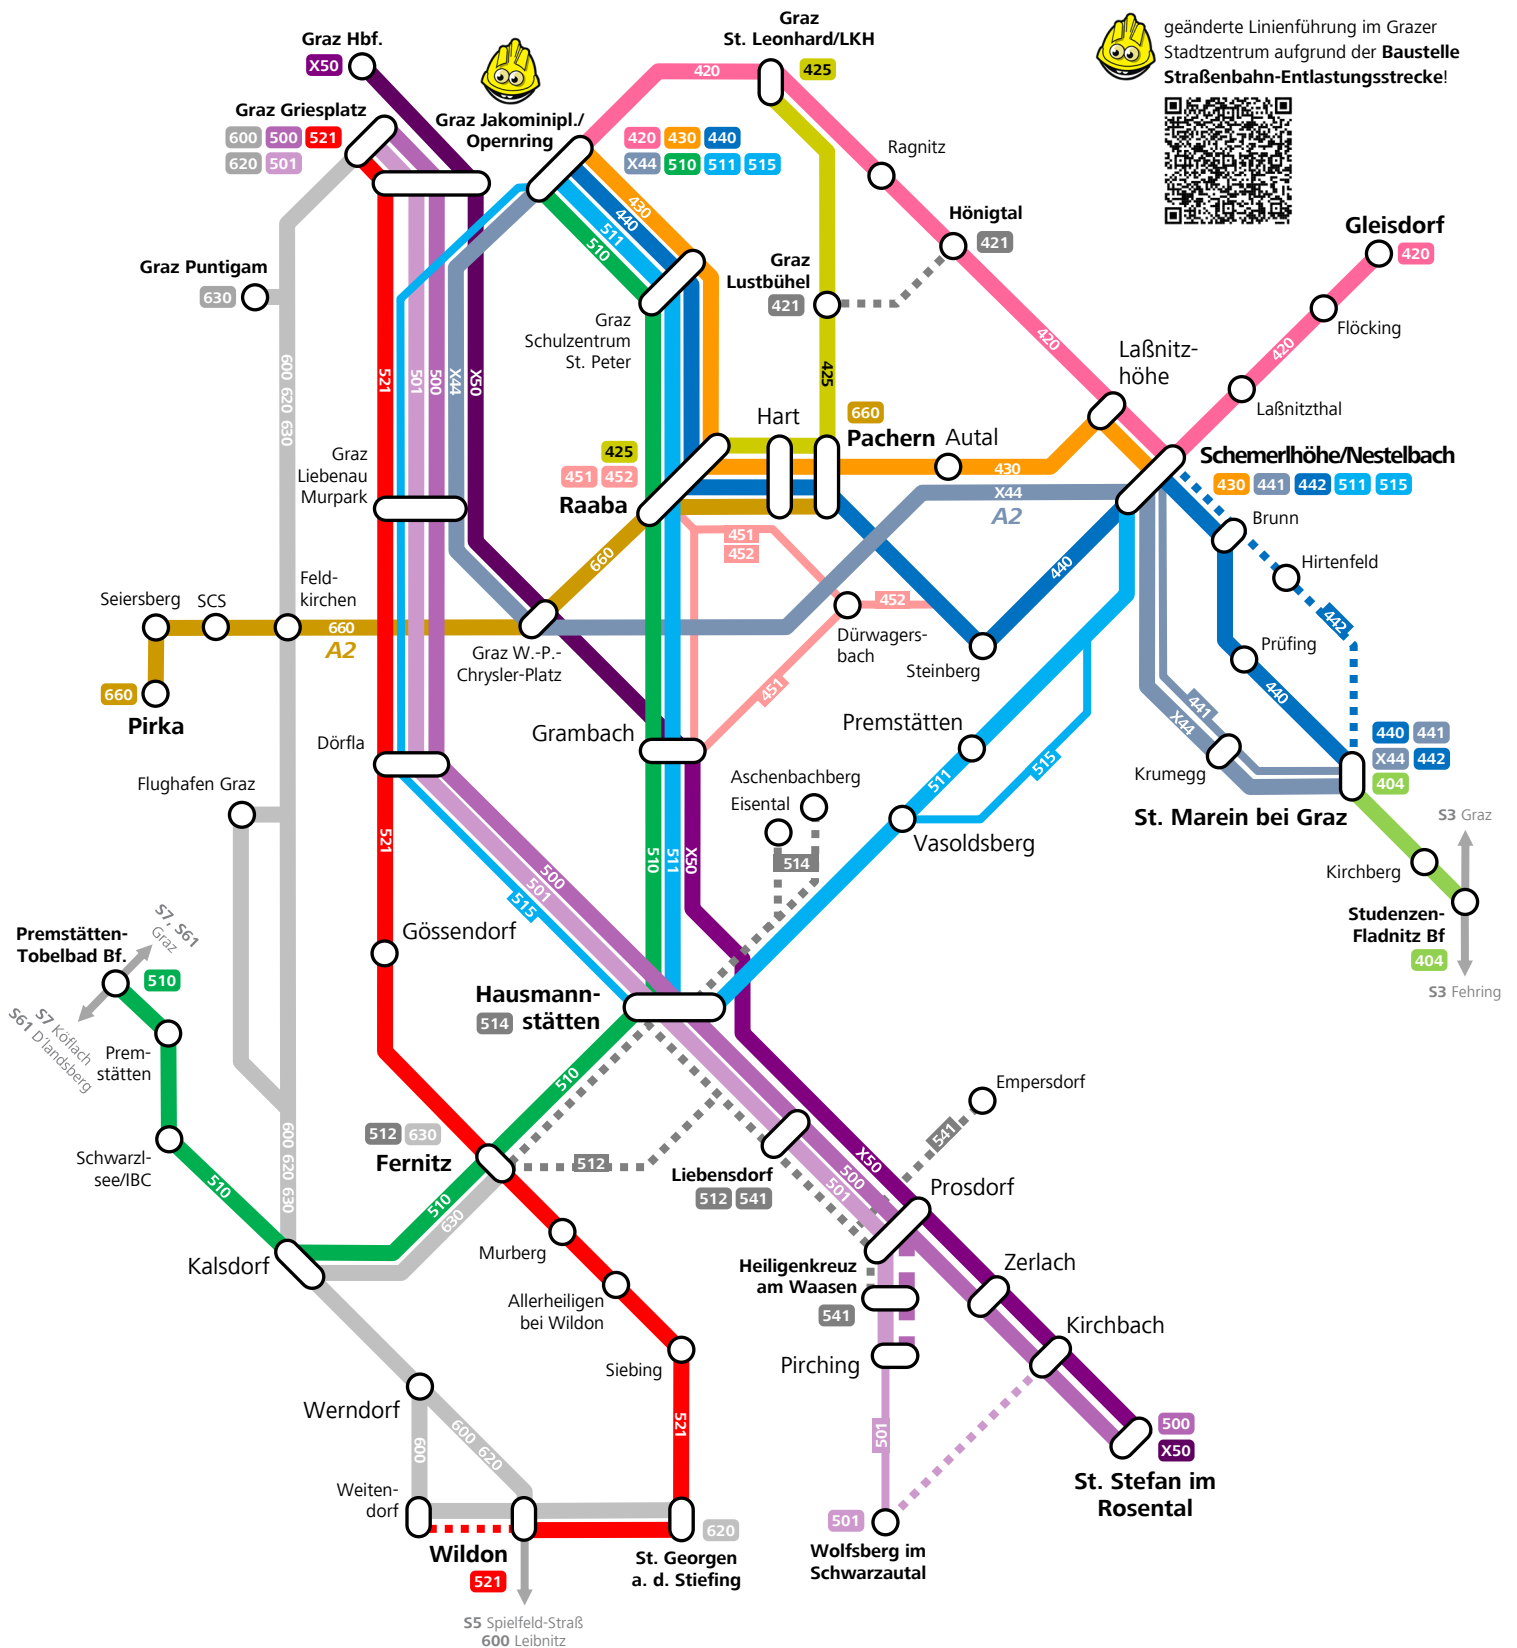

REGIOBUS LINIENNETZ GRAZ-SÜDOST

geänderte Linienführung im Grazer Stadtzentrum aufgrund der **Baustelle Straßenbahn-Entlastungsstrecke!**

- 440 RegioBus-Linie
- █ Hauptstrecke
- █ Nebenstrecke/Schultagsverkehr
- vereinzelt Bedienung
- Ort
- Anschlusslinie